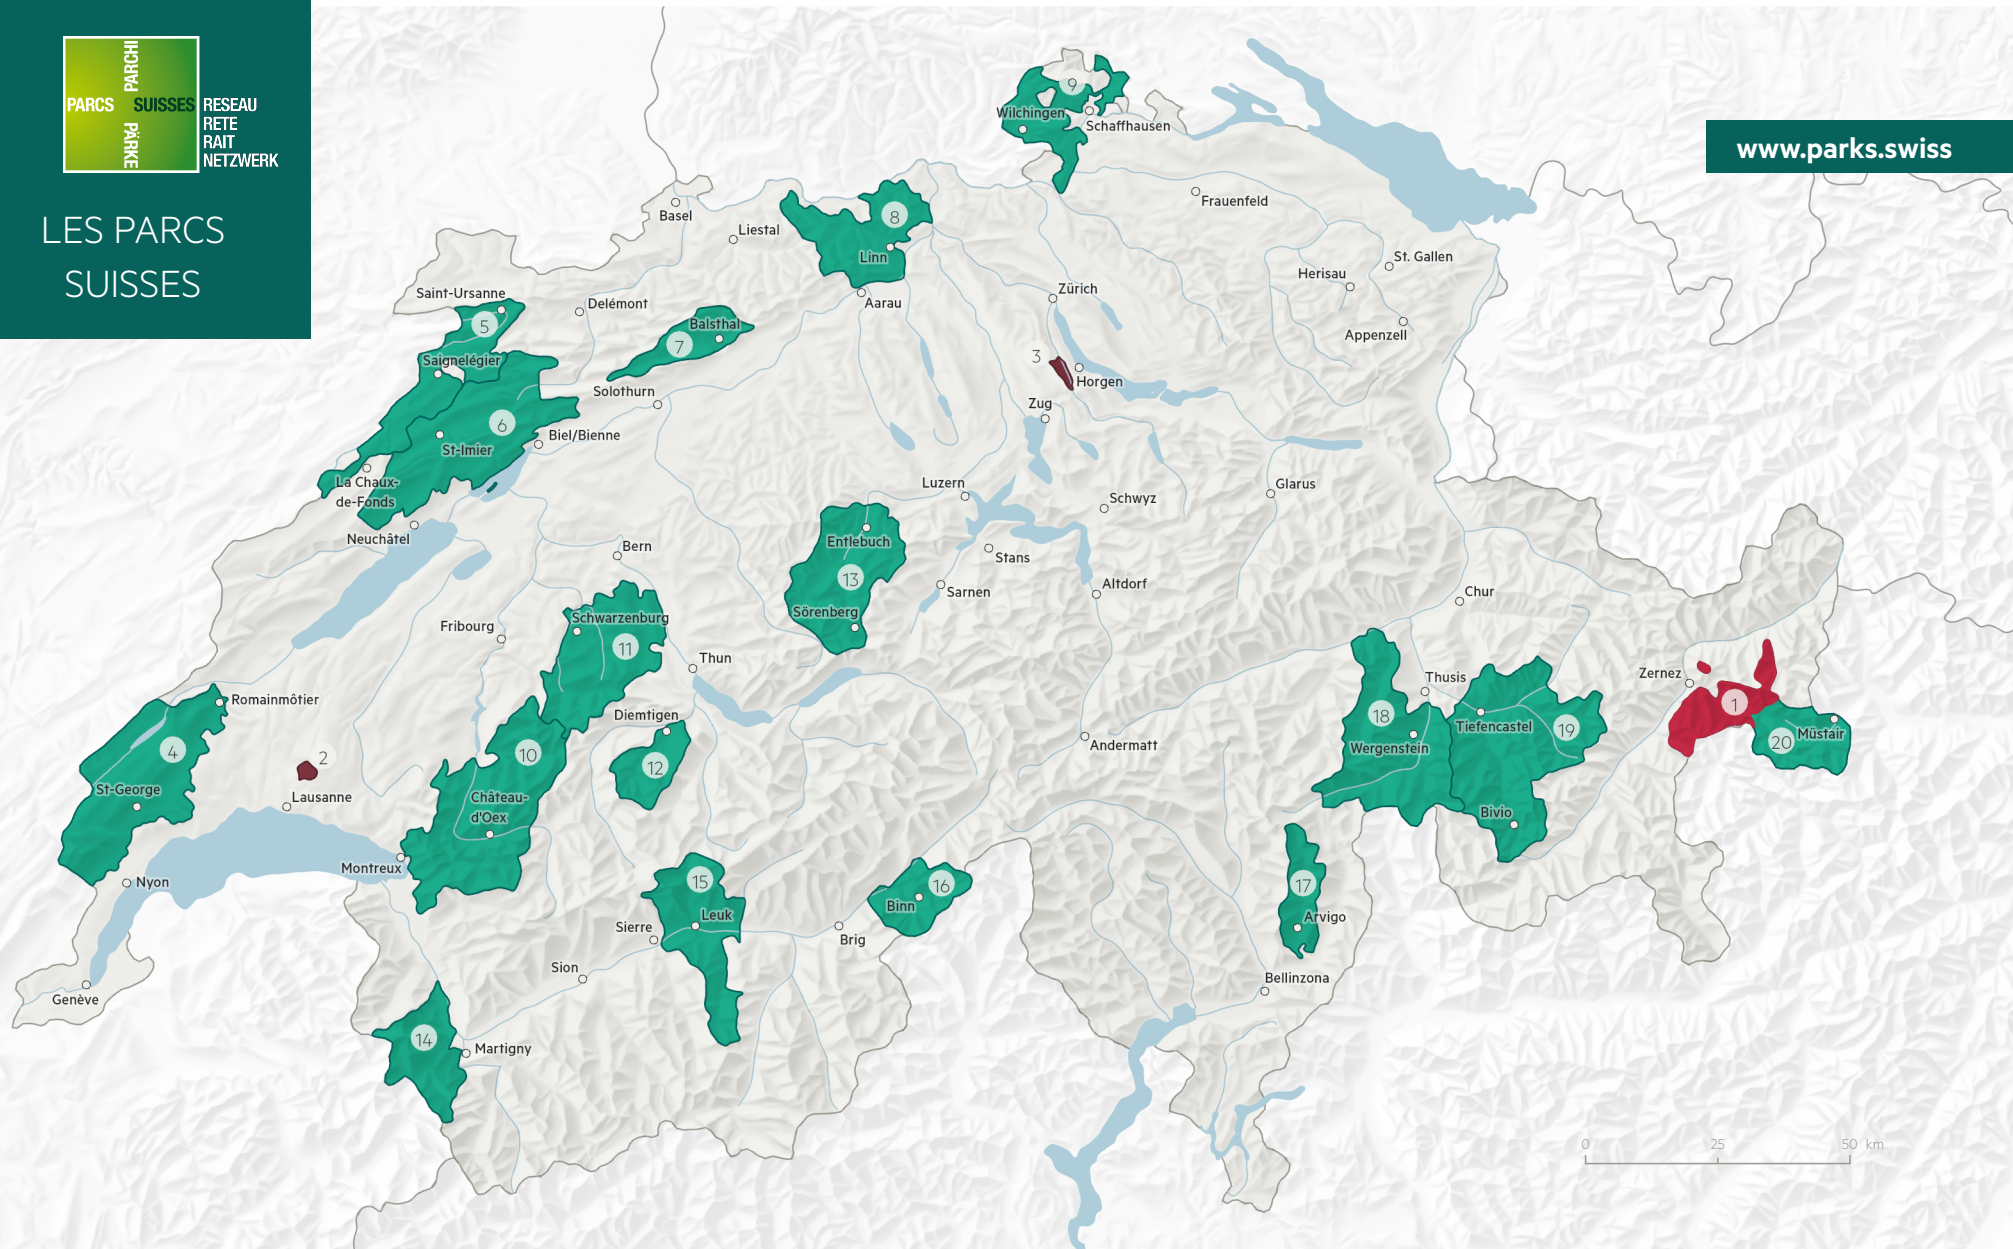

RESEAU  
RETE  
RAIT  
NETZWERK

### Parc National Suisse

1 | Parc National Suisse GR (depuis 1914)

### Parc naturel périurbain

2 | Parc naturel du Jorat VD (depuis 2021)

3 | Wildnispark Zürich Sihlwald ZH (depuis 2010)

17 | Parco Val Calanca GR (depuis 2024)

18 | Naturpark Beverin GR (depuis 2013)

19 | Parc Ela GR (depuis 2012)

20 | Biosfera Val Müstair GR (depuis 2011)

© Réseau des parcs suisses 01/2026

Données : Réseau des parcs suisses/Office fédéral de l'environnement OFEV, swisstopo