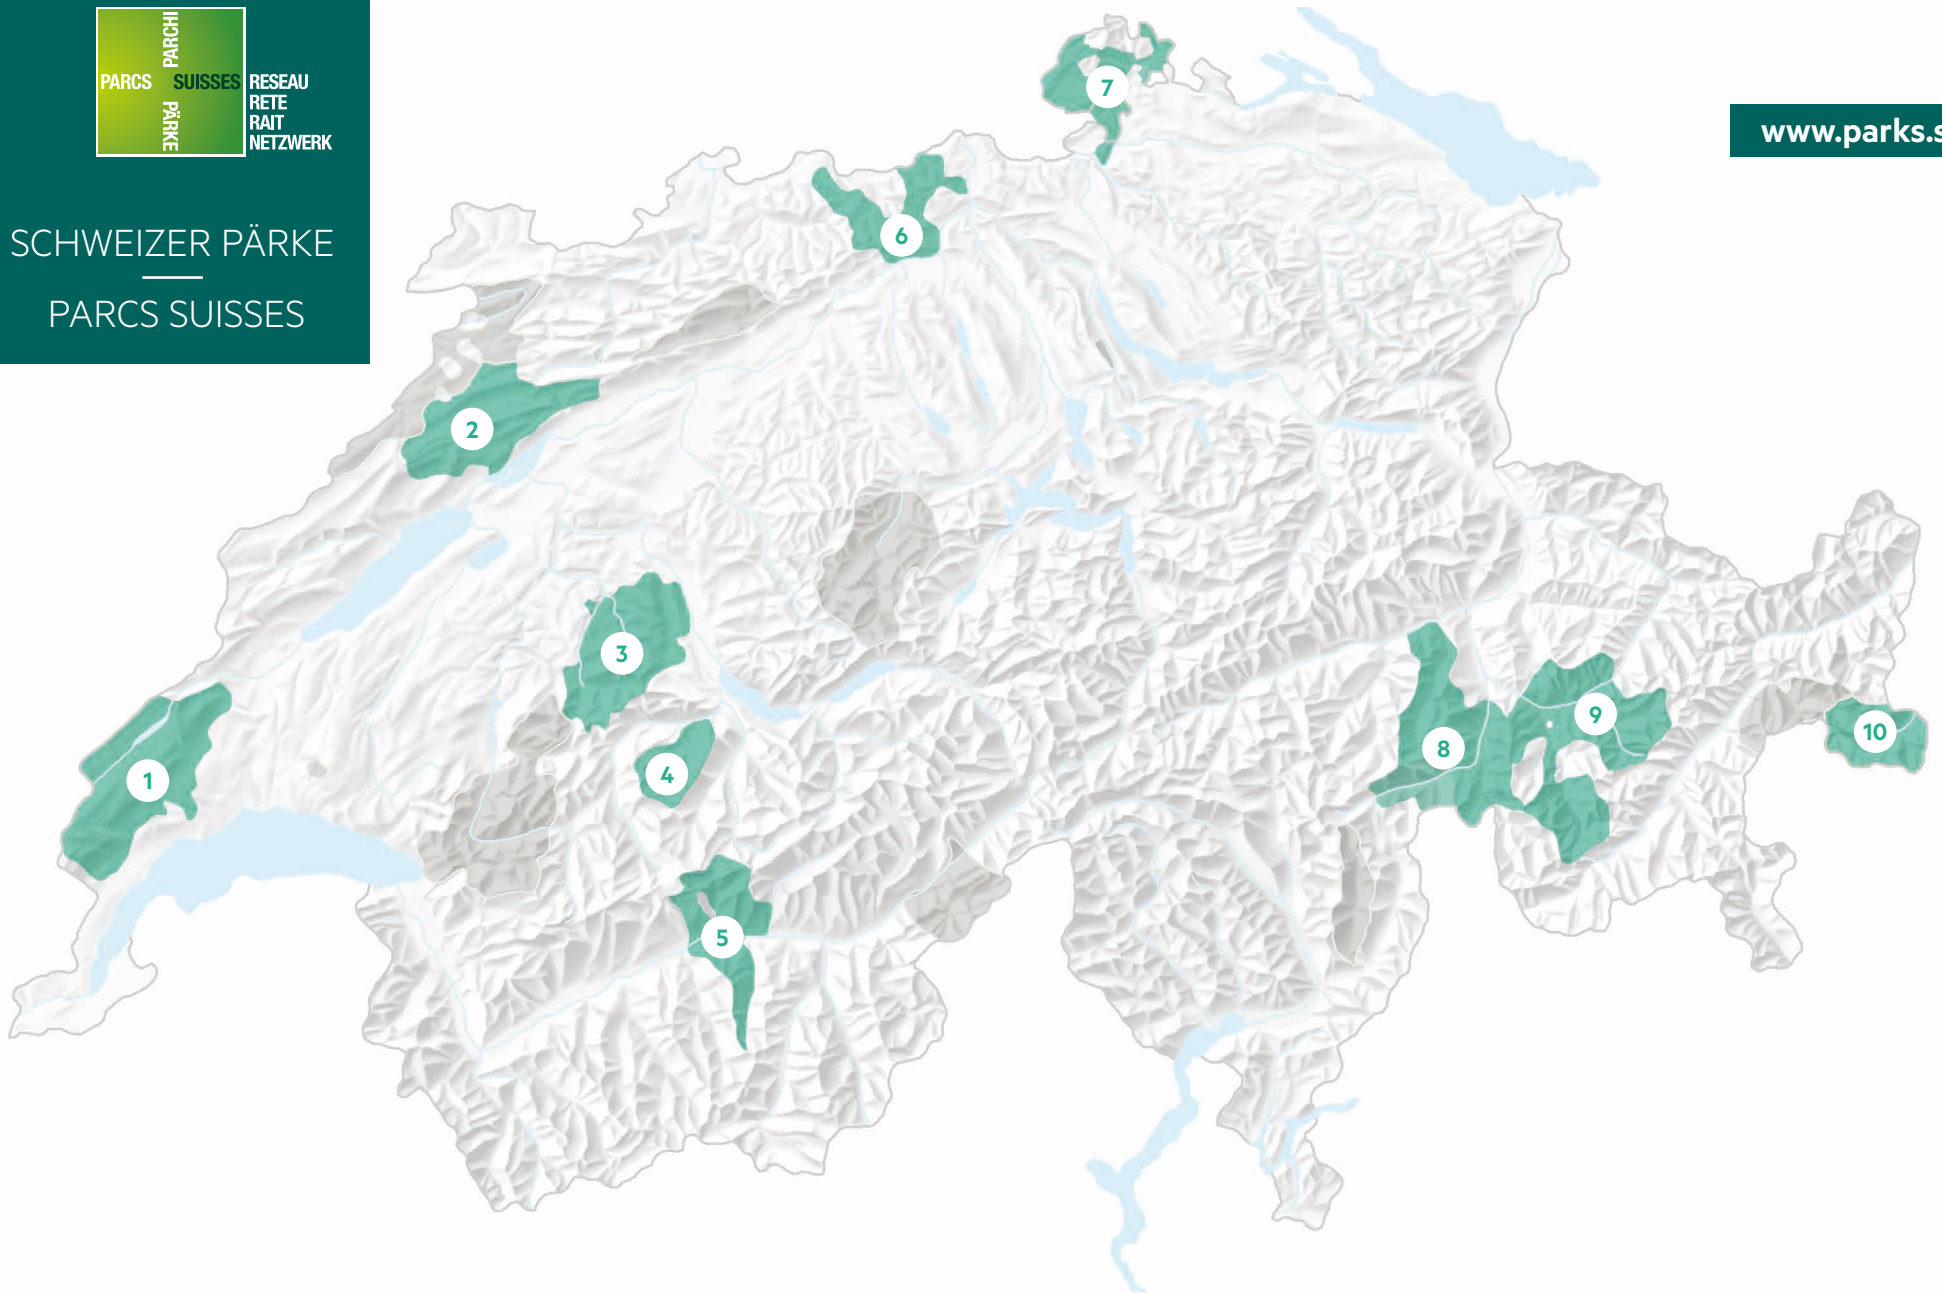

RESEAU
RETE
RAIT
NETZWERK

SCHWEIZER PÄRKE PARCS SUISSES

www.parks.swiss

■ Park mit Corporate Volunteering-Angeboten

- 1 | Parc Jura vaudois
- 2 | Parc régional Chasseral
- 3 | Naturpark Gantrisch
- 4 | Naturpark Diemtigtal

- 5 | Naturpark Pfyn-Finges
- 6 | Jurapark Aargau
- 7 | Regionaler Naturpark Schaffhausen
- 8 | Naturpark Beverin

■ Weitere Pärke

- 9 | Parc Ela
- 10 | Biosfera Val Müstair