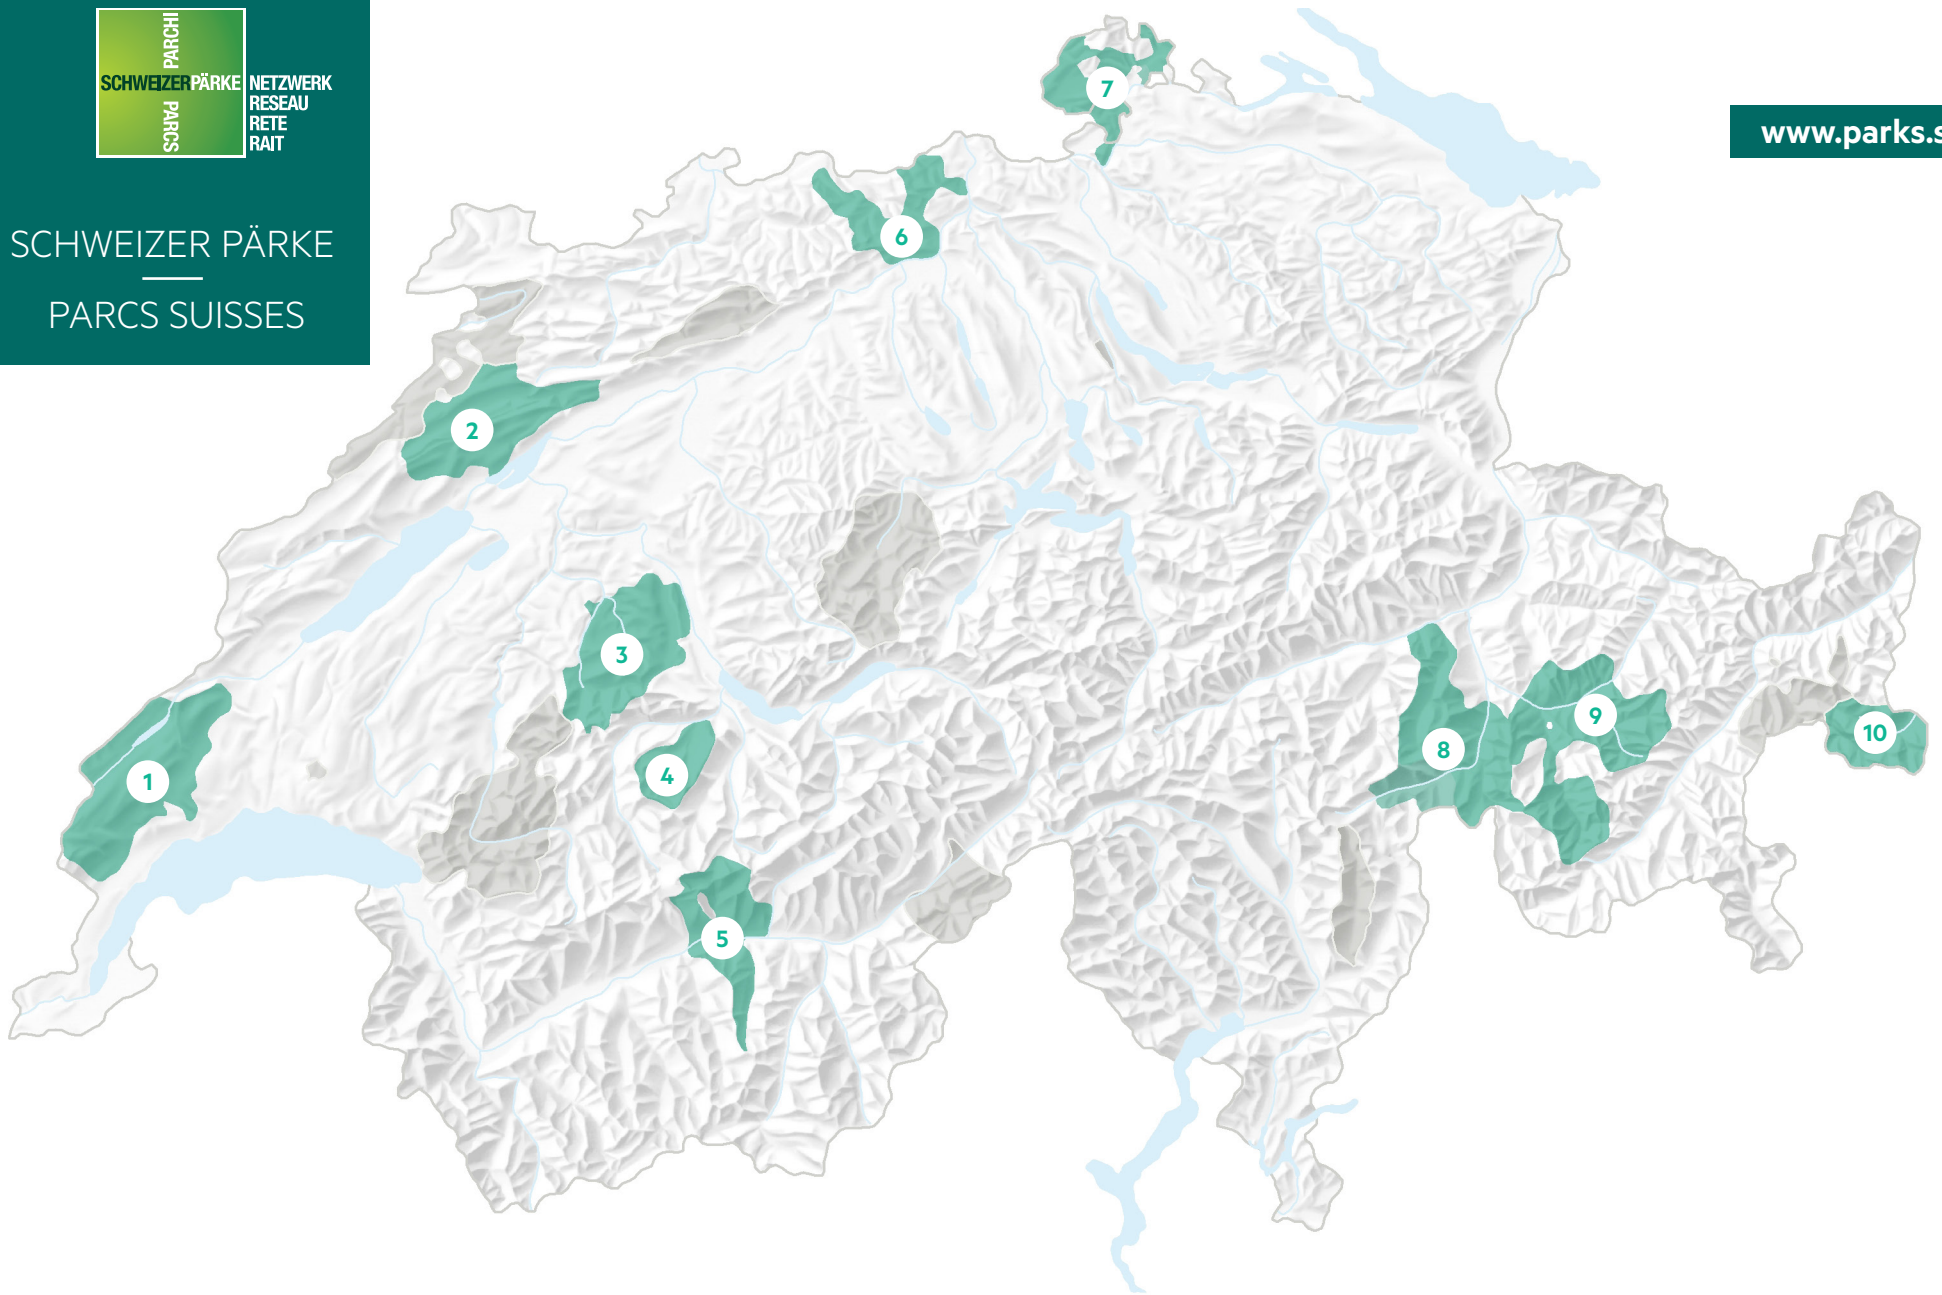

NETZWERK
RESEAU
RETE
RAIT

SCHWEIZER PÄRKE
PARCS SUISSES

www.parks.swiss

■ **Park mit Corporate Volunteering-Angeboten**

- 1 | Parc Jura vaudois
- 2 | Parc régional Chasseral
- 3 | Naturpark Gantrisch
- 4 | Naturpark Diemtigtal

- 5 | Naturpark Pfyn-Finges
- 6 | Jurapark Aargau
- 7 | Regionaler Naturpark Schaffhausen
- 8 | Naturpark Beverin

■ **Weitere Pärke**

- 9 | Parc Ela
- 10 | Biosfera Val Müstair