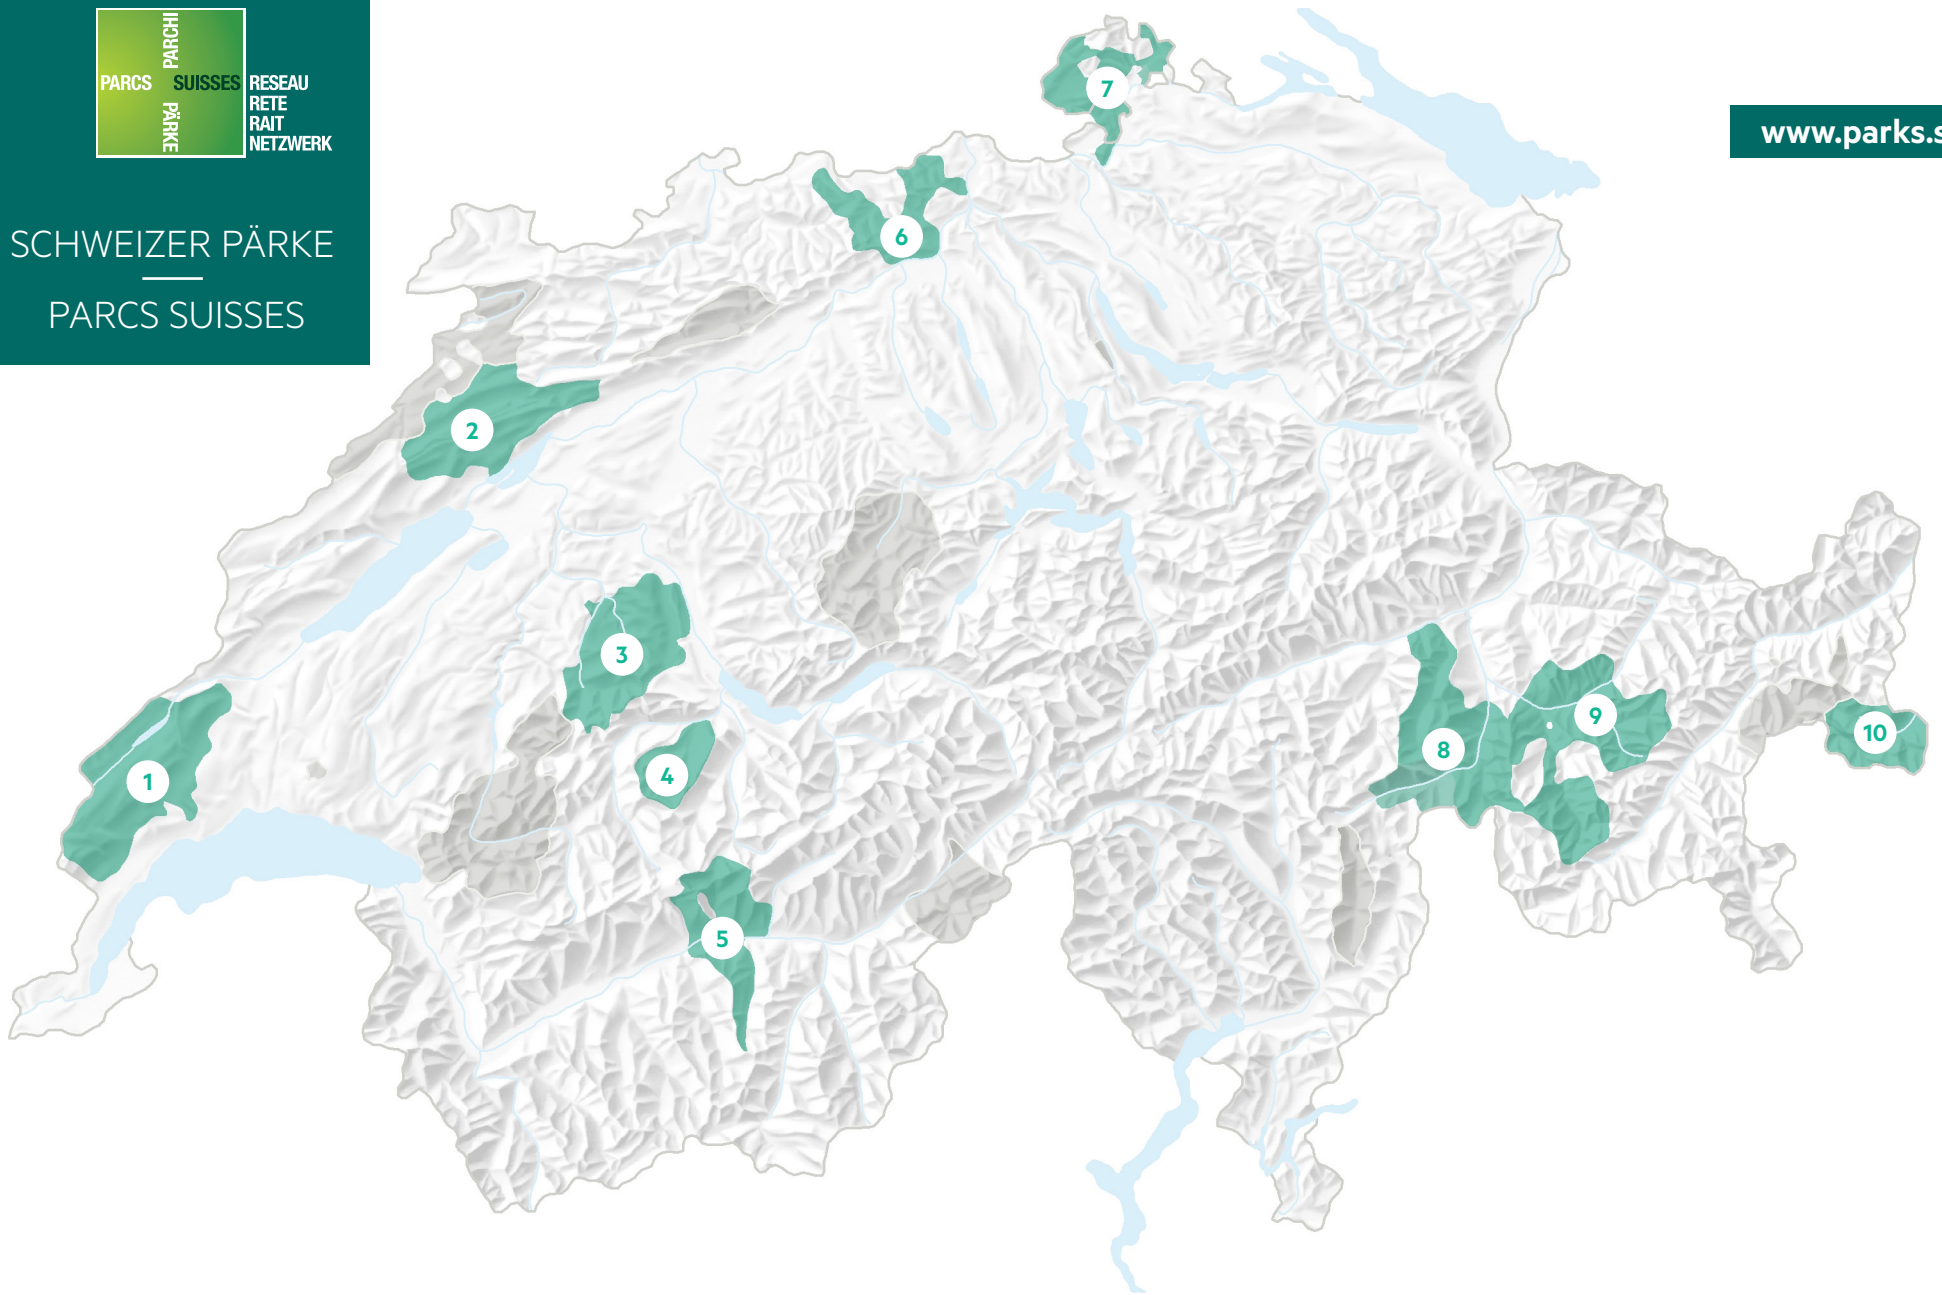

RESEAU  
RETE  
RAIT  
NETZWERK

# SCHWEIZER PÄRKE PARCS SUISSES

[www.parks.swiss](http://www.parks.swiss)

## ■ Parcs avec volontariat d'entreprise

- 1 | Parc Jura vaudois
- 2 | Parc régional Chasseral
- 3 | Naturpark Gantrisch
- 4 | Naturpark Diemtigtal

- 5 | Naturpark Pfyn-Finges
- 6 | Jurapark Aargau
- 7 | Regionaler Naturpark Schaffhausen
- 8 | Naturpark Beverin

## ■ autres parcs

- 9 | Parc Ela
- 10 | Biosfera Val Müstair