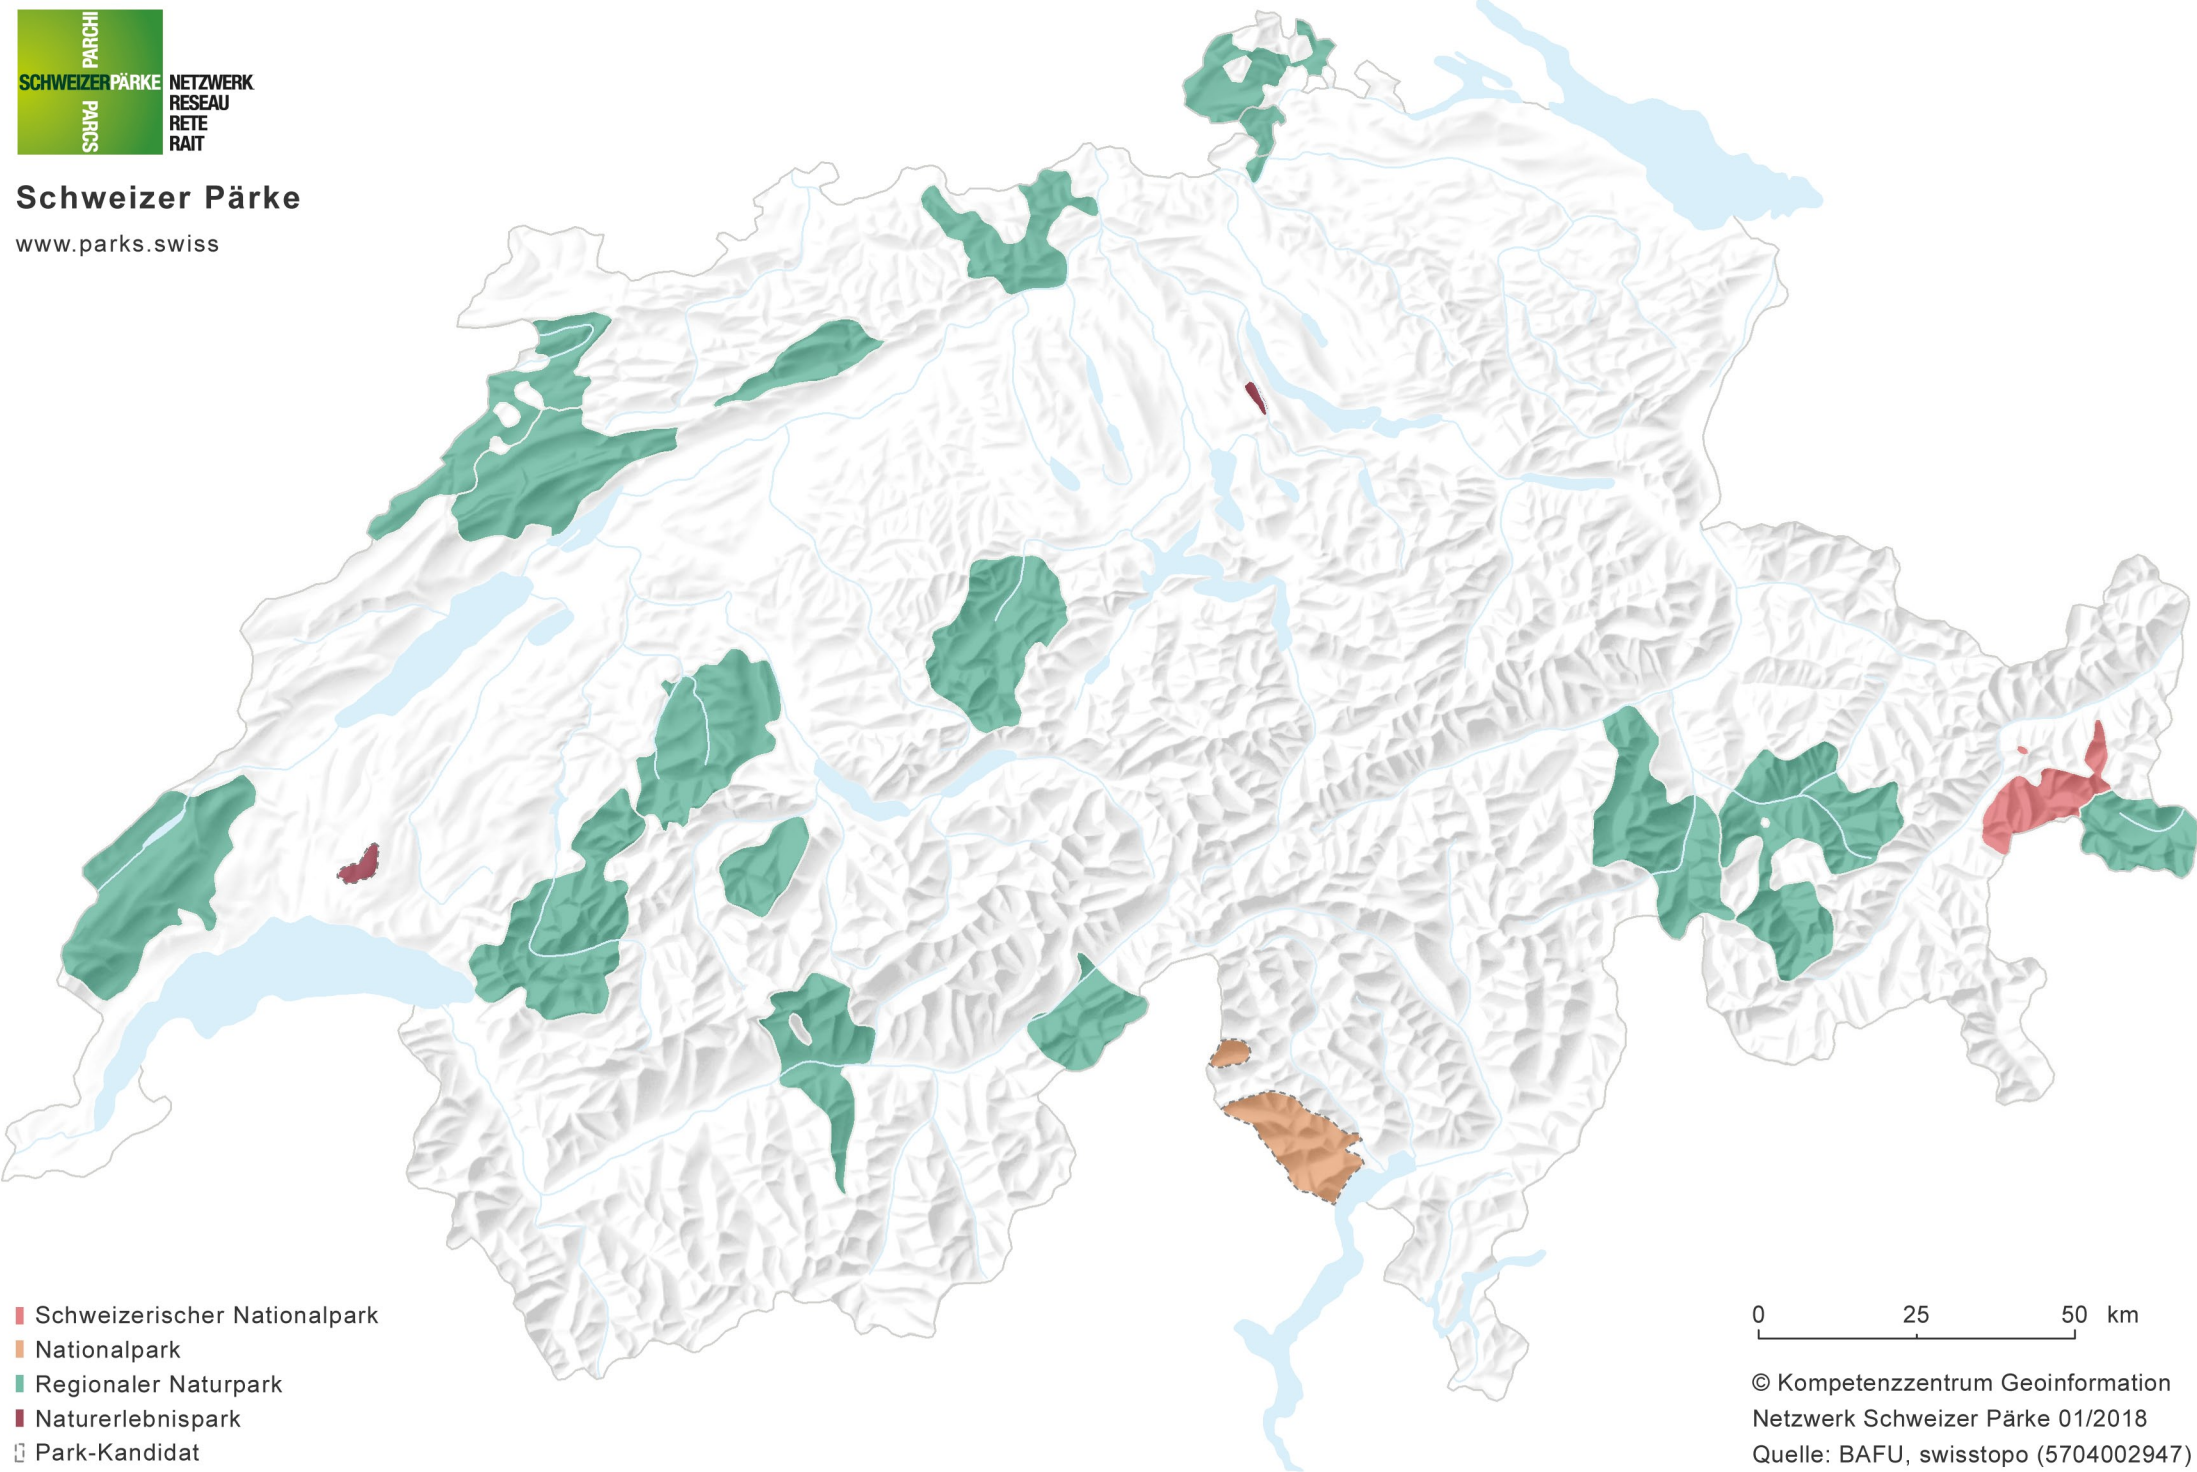

# Schweizer Pärke

[www.parks.swiss](http://www.parks.swiss)

- Schweizerischer Nationalpark
- Nationalpark
- Regionaler Naturpark
- Naturerlebnispark
- Park-Kandidat

0 25 50 km

© Kompetenzzentrum Geoinformation  
Netzwerk Schweizer Pärke 01/2018  
Quelle: BAFU, swisstopo (5704002947)